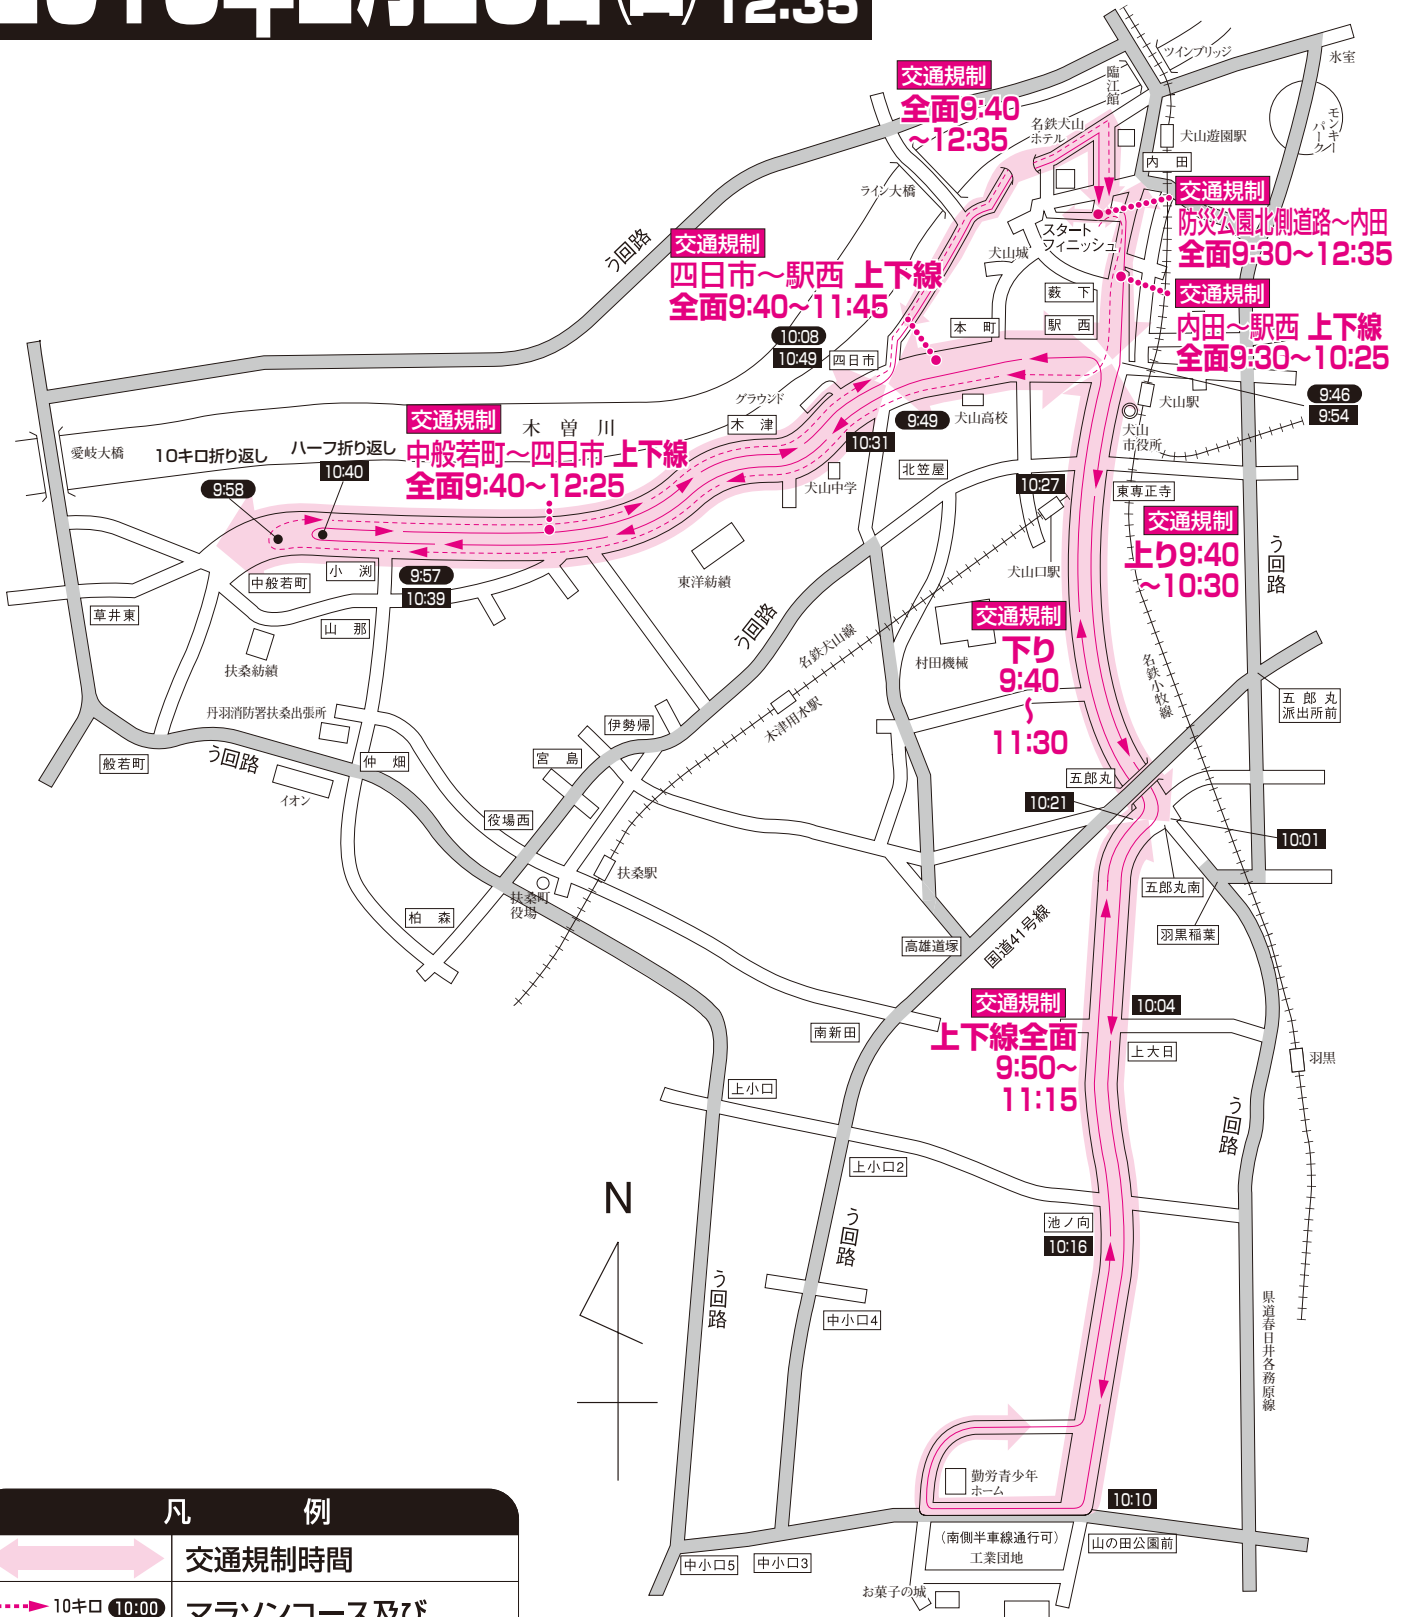

第40回読売犬山ハーフマラソン 交通規制時間

2018年2月25日(日) 9:30
12:35

凡例	
	交通規制時間
	マラソンコース及び先頭選手の通過予定時間
	マラソンコース及び先頭選手の通過予定時間
	う回路